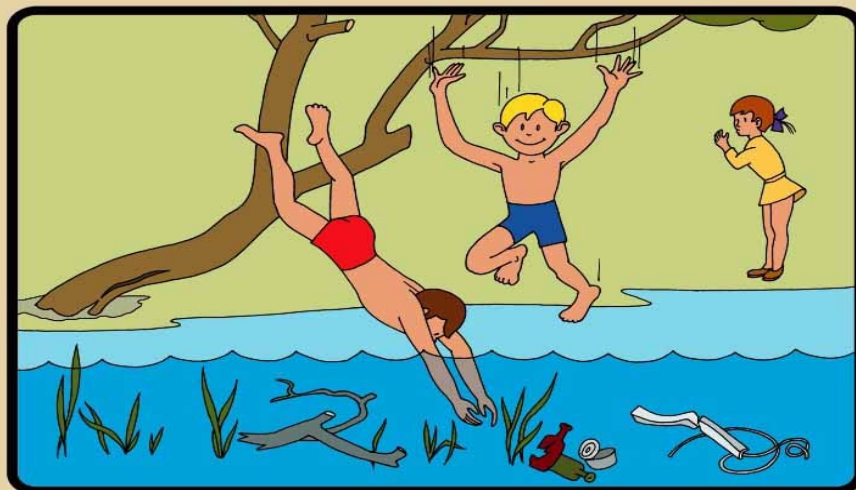

ПАМЯТКА

Купание в необорудованных местах опасно для жизни и здоровья!

Уважаемые жители Волгограда!

**НЕ НЫРЯЙТЕ В НЕЗНАКОМЫХ МЕСТАХ !
НЕ ИЗВЕСТНО, ЧТО ТАМ МОЖЕТ ОКАЗАТЬСЯ
НА ДНЕ !**

Как правило, основной причиной гибели людей на водных объектах является несоблюдение правил безопасного поведения во время отдыха на водоеме, а также купание в необорудованных для этих целей местах – на так называемых «диких» пляжах. Теплая погода вынуждает многих людей забыть об осторожности. Одни лезут в воду, будучи в состоянии опьянения, другие плохо представляют последствия своего неразумного поведения на воде, третьи плохо проинформированы об опасностях, которые их подстерегают на необорудованном водоеме, выбранном ими для купания. Опасность купания на несанкционированных пляжах обусловлена не только их несоответствием гигиеническим нормативам, но и связана с отсутствием спасательных постов, связи с экстренной медицинской помощью и, как следствие, невозможностью оказания своевременной квалифицированной медицинской помощи при возникновении несчастных случаев. Инспекторы также напоминают родителям, что природные водоемы представляют особую опасность для детей. Дети могут броситься без оглядки в воду любого водоема, не поинтересовавшись перед этим, а можно ли в нем купаться.

Родители должны твердо усвоить и выполнять три правила: не разрешать детям посещать водоемы для купания и игр на воде без сопровождения взрослых; не допускать купания детей в необорудованных водоемах; не допускать купания детей без непрерывного нахождения каждого ребенка под наблюдением взрослого человека, знающего правила купания и способного оказать немедленную помощь в случае необходимости.